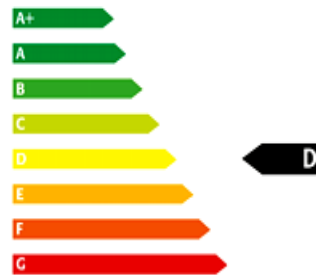

Detailinformationen

Motor & Getriebe

- Kraftstoff: Benzin
- Hubraum: 3.982 l
- Getriebe: Automatik
- Leistung: 557 PS (410 kW)

Optik

- Farbbezeichnung: 799 diamond bright white
- Außenfarbe: Weiß (Metallic)
- Innenausstattung: Vollleder, Braun

Energie & Umwelt

- Kraftstoffverbrauch (kombiniert): 11,9 l/100 km*
- Kraftstoffverbrauch (innerorts): 16,0 l/100 km*
- Kraftstoffverbrauch (außerorts): 9,7 l/100 km*
- CO²-Emissionen: 275 g/km*
- Emissionsklasse: Euro6d

Daten

- Verfügbarkeit: Sofort verfügbar
- Zustand: Neufahrzeug
- Kilometerstand: 45 km

Weitere Daten

- Anzahl d. Türen: 4/5
- Anzahl Sitzplätze: 5

Energieeffizienzklasse:

* Weitere Informationen zum offiziellen Kraftstoffverbrauch und zu den offiziellen spezifischen CO₂-Emissionen und gegebenenfalls zum Stromverbrauch neuer PKW können dem Leitfaden über den offiziellen Kraftstoffverbrauch, die offiziellen spezifischen CO₂-Emissionen und den offiziellen Stromverbrauch neuer PKW entnommen werden, der an allen Verkaufsstellen und bei der Deutschen Automobil Treuhand GmbH unentgeltlich erhältlich ist unter www.dat.de.