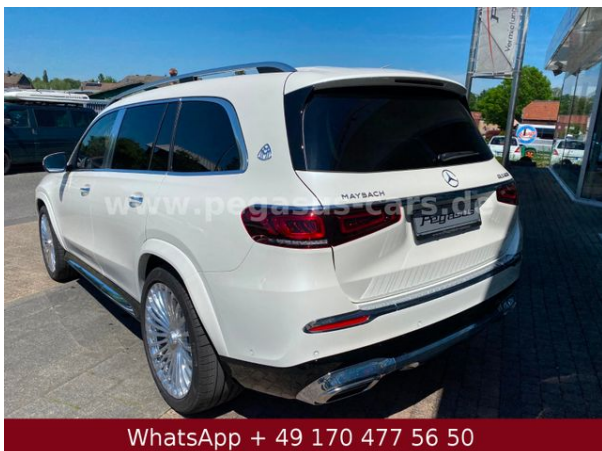

# Mercedes-Benz

## Mercedes-Maybach GLS 600 / FIRST CLASS FOND / 23

EUR 248.800,00 (inkl. 19% MwSt.) - EUR 209.076,00 (Netto)

WhatsApp + 49 170 477 56 50

WhatsApp + 49 170 477 56 50

WhatsApp + 49 170 477 56 50

WhatsApp + 49 170 477 56 50