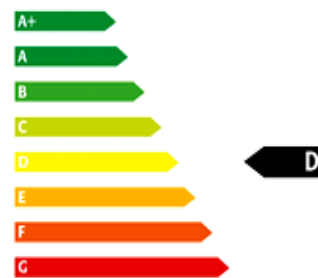

Detailinformationen

Motor & Getriebe

- Kraftstoff: Benzin
- Hubraum: 3.982 l
- Getriebe: Automatik
- Leistung: 557 PS (410 kW)

Optik

- Farbbezeichnung: 799 diamondwhite bright
- Außenfarbe: Weiß (Metallic)
- Innenausstattung: Vollleder, Braun

Energie & Umwelt

- Kraftstoffverbrauch (kombiniert): 11,9 l/100 km*
- Kraftstoffverbrauch (innerorts): 16,0 l/100 km*
- Kraftstoffverbrauch (außerorts): 9,7 l/100 km*
- CO²-Emissionen: 275 g/km*
- Emissionsklasse: Euro6d

Daten

- Verfügbarkeit: Sofort verfügbar
- Zustand: Neufahrzeug
- Kilometerstand: 45 km

Weitere Daten

- Anzahl d. Türen: 4/5
- Anzahl Sitzplätze: 5

Energieeffizienzklasse:

* Weitere Informationen zum offiziellen Kraftstoffverbrauch und zu den offiziellen spezifischen CO₂-Emissionen und gegebenenfalls zum Stromverbrauch neuer PKW können dem Leitfaden über den offiziellen Kraftstoffverbrauch, die offiziellen spezifischen CO₂-Emissionen und den offiziellen Stromverbrauch neuer PKW entnommen werden, der an allen Verkaufsstellen und bei der Deutschen Automobil Treuhand GmbH unentgeltlich erhältlich ist unter www.dat.de.